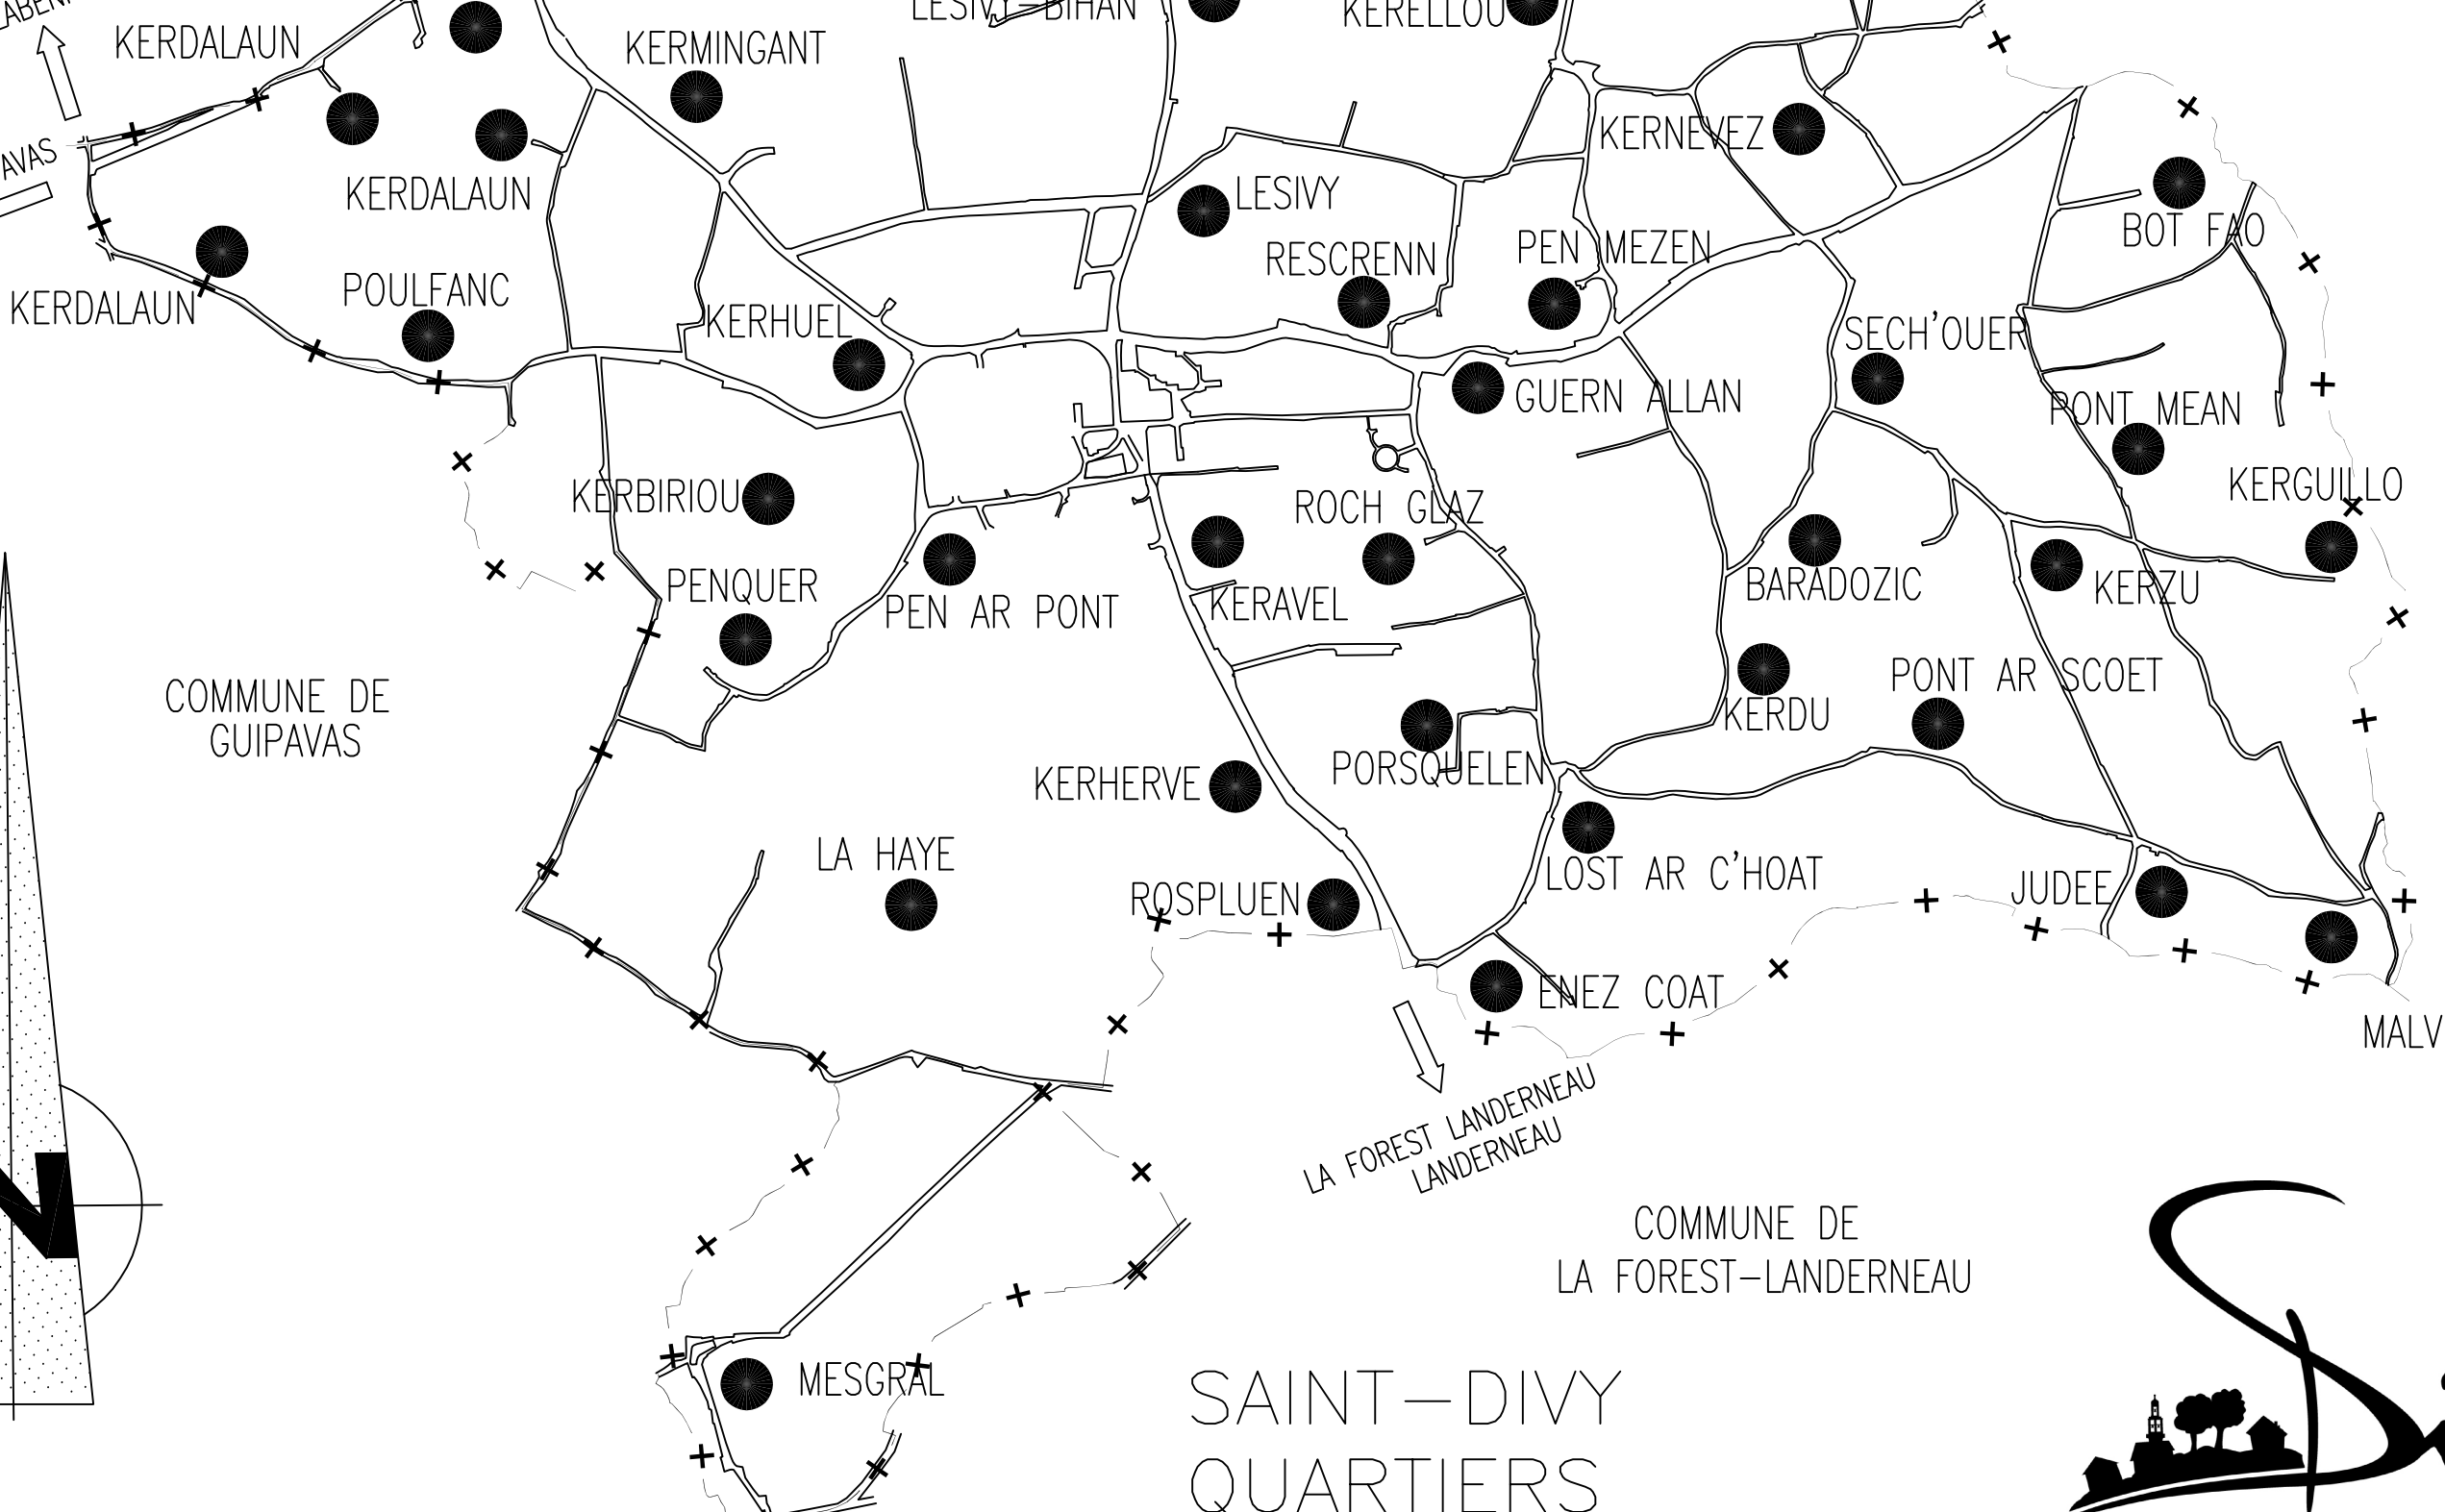

COMMUNE DE
KERSAINT PLABENNEC

COMMUNE DE
SAINT THONAN

BREST ← VOIE EXPRESS
MORLAIX → VOIE EXPRESS
ZA de PENHOAT
ST THONAN → VOIE EXPRESS

VOIE EXPRESS
BREST
MORLAIX
PLABENNEC
KERSAINT-PLABENNEC
PEN AR FOREST
KERDALAUN
KERDALAUN
POULFANC
KERDALAUN
GUIPAVAS

COMMUNE DE
GUIPAVAS

COMMUNE DE
LA FOREST-LANDERNEAU

SAINT-DIVY
QUARTIERS

MALVEZAN